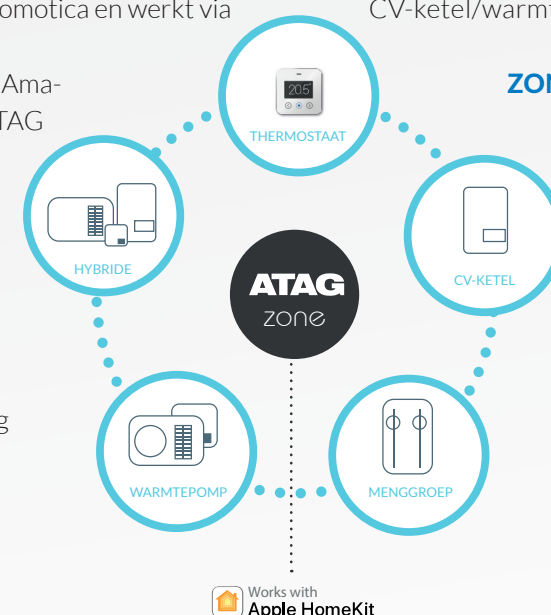

TOEGANG TOT DE WERELD VAN DOMOTICA

EEN WERELD AAN VERBINDINGEN ATAG ZONE

Meer kunnen dan alleen het op afstand bedienen van je CV-ketel? Dat is mogelijk met ATAG Zone. ATAG Zone biedt toegang tot de wereld van domotica en werkt via een – gratis te downloaden - app.

Apple HomeKit, Google Home en Amazon Alexa werken al samen met ATAG Zone of verbinden binnenkort. Zo krijg je als gebruiker de totale controle over je woning via tablet of smartphone. Overall, waar je ook bent. Daarnaast verbindt ATAG Zone de CV-ketel met de warmtepomp, een zonlichtsysteem of een menggroepenregeling

DE TOEGANGSWEG ATAG ONE

ATAG One Zone is als thermostaat dé toegangsweg tot de ATAG Zone en werkt samen met een ATAG CV-ketel/warmtepomp.

ZONEREGELING

Je kunt met ATAG One Zone per individuele ruimte de temperatuur van je verwarming, warm water en koeling regelen op 1 app. Dankzij ondersteuning door de zgn. intelligente zoneregeling is ook een weekschema eenvoudig per zone in te stellen. De i Zone is de eerste ATAG CV-ketel die geschikt is om te verbinden met ATAG Zone.

SAMEN MET ATAG ONE ENERGIEZUINIG EN SNEL JE HUIS VERWARMEN

Dankzij het exclusieve energiemeetsysteem in de ATAG Zone app, ben je altijd op de hoogte van het energieverbruik en kan je eenvoudig bijsturen waar nodig. Zo wordt energie besparen wel heel gemakkelijk.