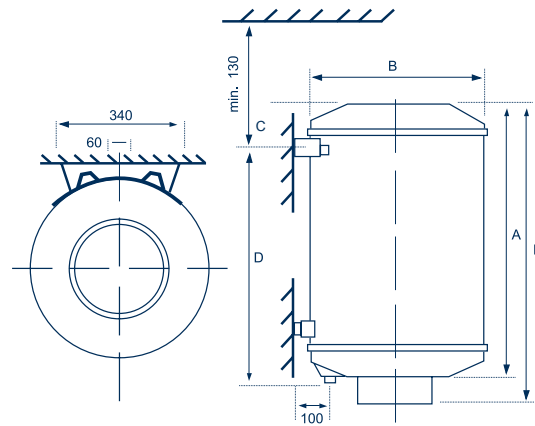

Maatschets elektrische boilers met koperen binnenketel (maten in mm)						
Type	Gewicht	A	B	C	D	E
EDR 30	16 kg	462	430	105	637	532
EDR 50	21 kg	650	430	105	555	720
EDR 80	28 kg	788	485	105	705	858
EDR 120	39 kg	1088	485	105	1005	1158
EDR 150	53 kg	1278	485	105	1195	1348