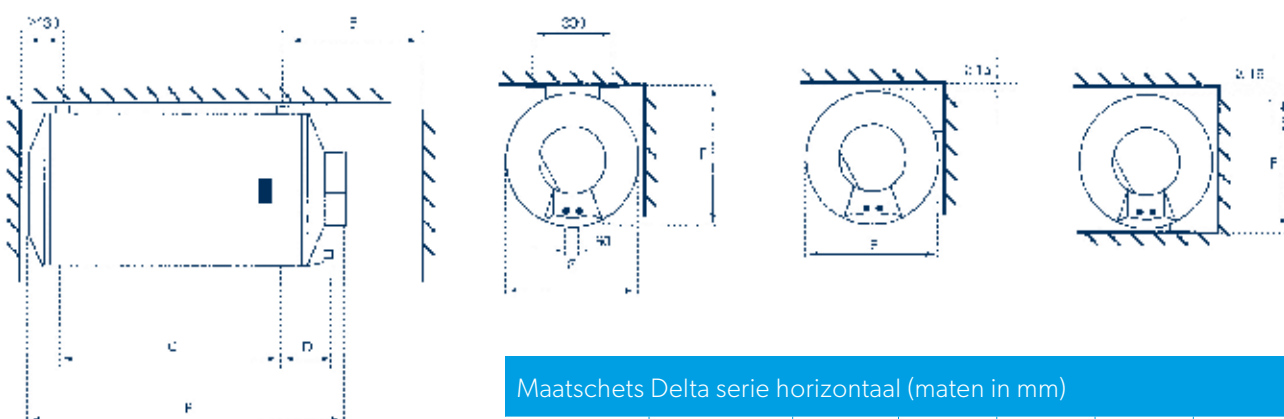

Technische gegevens EDR- en Delta-boilers

Type	Inhoud (liter)	Vermogen (watt)	Stilstandsverlies (watt)	Spanning (volt)	Opwarmtijd tot 60°C (uren:minuten)	Werkdruk max.(bar)	Thermostaat (°C)	Energie-label
EDR 30 laagstroom	30	650	31	230	2:41	8	60-88	C
EDR 30	30	2000	32	230	0:52	8	60-88	C
EDR 31	30	650/1650	32	230	2:41/1:03	8	60-88	C
EDR 50 laagstroom	50	650	38	230	4:28	8	60-88	C
EDR 50	50	2000	38	230	1:12	8	60-88	C
EDR 51	50	650/2400	38	230	4:29/1:13	8	60-88	C
EDR 80 laagstroom	80	1000	42	230	4:39	8	60-88	C
EDR 80	80	2400	43	230	1:56	8	60-88	C
ED 80	80	3000	43	400	1:33	8	73	C
ED 80	80	6000	43	400	0:46	8	73	C
EDR 81	80	1000/2750	43	230	4:39/1:41	8	60-88	C
EDR 120 laagstroom	120	1500	57	230	4:39	8	60-88	D
EDR 120	120	2950	58	230	2:22	8	60-88	D
ED 120	120	3000	58	400	2:19	8	73	D
ED 120	120	6000	58	400	1:10	8	73	D
EDR 121	120	1500/3250	58	230	4:39/2:09	8	60-88	D
EDR 150	150	2950	67	230	2:57	8	60-88	D
ED 150	150	3000	67	400	2:54	8	73	D
ED 150	150	6000	67	400	1:27	8	73	D
EDR 151	150	1750/3500	67	230	4:59/2:30	8	60-88	D
Delta 80-2H	80	2000	43	230	2:20	8	32-82	C
Delta 80-3H	80	3000	43	230	1:33	8	32-82	C
Delta 120-2H	120	2000	58	230	2:20	8	32-82	D
Delta 120-3H	120	3000	58	230	3:30	8	32-82	D
Delta 150-3H	150	3000	67	230	2:55	8	32-82	D

Maatschets Delta serie horizontaal (maten in mm)

Type	B*	C	D	E	F	G
Delta H80	500/260	555	135	856	498	485
Delta H120	500/260	855	135	1156	498	485
Delta H150	500/260	1045	135	1346	498	485

Inventum Technologies B.V.